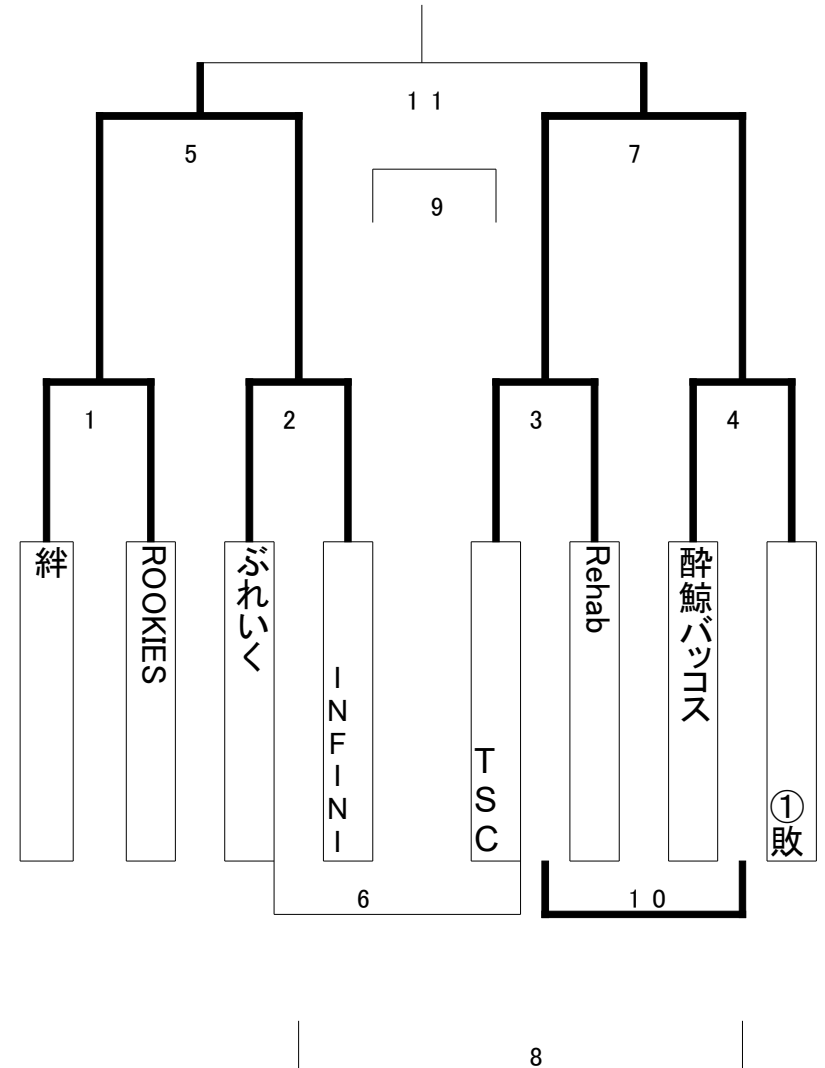

トーナメント戦

11/8北Aコート

					審判チーム
1	1回戦	絆	-	ROOKIES	酔鯨バックス
2	1回戦	ぶれいく	-	INFINI	前試合勝者
3	1回戦	TSC	-	Rehab	前試合敗者
4	1回戦	酔鯨バックス	-	試合1の敗者	前試合勝者
5	準決勝	試合1の勝者	-	試合2の勝者	前試合敗者
6	敗者三つ巴	試合2の敗者	-	試合3の敗者	前試合勝者
7	準決勝	試合3の勝者	-	試合4の勝者	試合3の敗者
8	敗者三つ巴	試合2の敗者	-	試合4の敗者	前試合勝者
9	3位決定戦	試合5の敗者	-	試合7の敗者	試合2の敗者
10	敗者三つ巴	試合3の敗者	-	試合4の敗者	前試合敗者
11	決勝戦	試合5の勝者	-	試合7の勝者	試合4の敗者

トーナメント戦

11/8 北Bコート

審判チーム

1	一回戦	Manky's	-	はるうらら	Plus+
2	一回戦	ラッキーA	-	Peace★Japan	はるうらら
3	一回戦	Plus+	-	Baby Face	Peace★Japan
4	一回戦	T-KONG	-	BACCHUS	Baby Face
5	敗者準決勝	試合1の敗者	-	試合2の敗者	前試合勝者
6	敗者準決勝	試合3の敗者	-	試合4の敗者	前試合敗者
7	準決勝	試合1の勝者	-	試合2の勝者	前試合敗者
8	準決勝	試合3の勝者	-	試合4の勝者	前試合勝者
9	7位決定戦	試合5の敗者	-	試合6の敗者	前試合勝者
10	3位決定戦	試合7の敗者	-	試合8の敗者	前試合敗者
11	5位決定戦	試合5の勝者	-	試合6の勝者	前試合敗者
12	決勝戦	試合7の勝者	-	試合8の勝者	前試合敗者

トーナメント戦

11/8 北Cコート

審判チーム

1	一回戦	ラッキーB	-	八事東A	SKY
2	一回戦	ハリケーン	-	waif	八事東A
3	一回戦	SKY	-	交友会	waif
4	一回戦	つゆはしMVC	-	Bayleaf C	交友会
5	敗者準決勝	試合1の敗者	-	試合2の敗者	前試合勝者
6	敗者準決勝	試合3の敗者	-	試合4の敗者	前試合敗者
7	準決勝	試合1の勝者	-	試合2の勝者	前試合敗者
8	準決勝	試合3の勝者	-	試合4の勝者	前試合勝者
9	7位決定戦	試合5の敗者	-	試合6の敗者	前試合勝者
10	3位決定戦	試合7の敗者	-	試合8の敗者	前試合敗者
11	5位決定戦	試合5の勝者	-	試合6の勝者	前試合敗者
12	決勝戦	試合7の勝者	-	試合8の勝者	前試合敗者